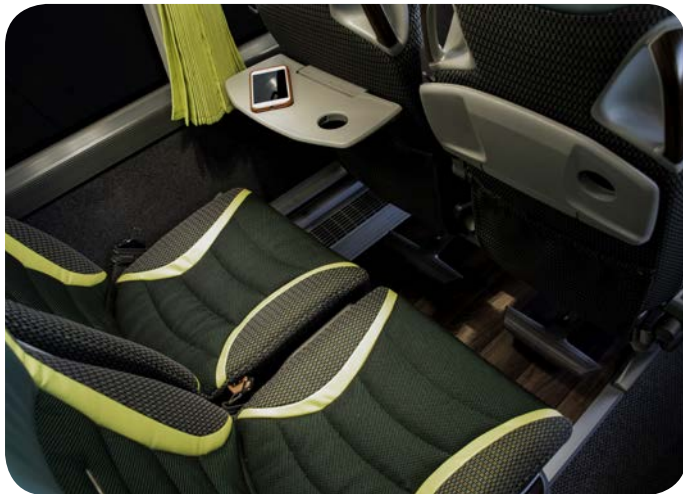

 **Venet**
Le voyage, notre passion

SETRA
516HD

gamme
GRAND TOURISME

SETRA
S516HD

gamme
GRAND TOURISME

OPTIONS

PV 13T575 - PTR A 22T500 - PTAC 19T000
Hauteur : position normale 3,80m - longueur : 13,12m