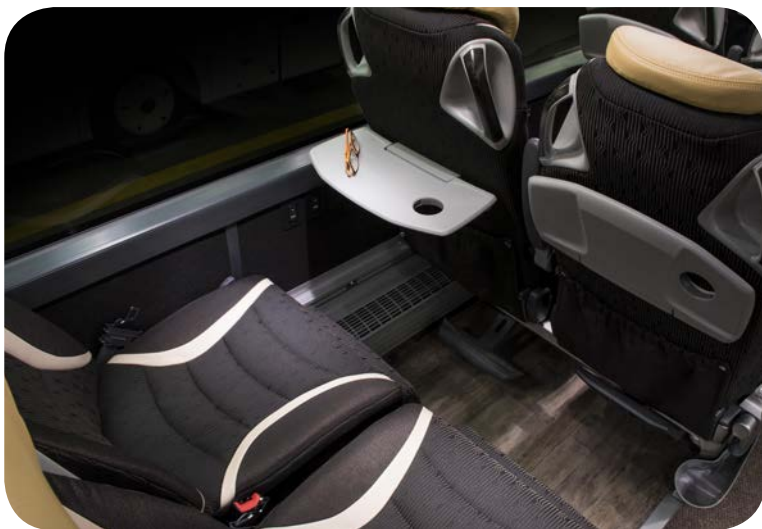

Venet
Le voyage, notre passion

SETRA
516HDH 

gamme
GRAND TOURISME

SETRA
516HDH

gamme
GRAND TOURISME

OPTIONS

PV 15 T 895 - PTRAC 28 T 250 - PTAC 24T750
Hauteur : position normale 3,90m - longueur : 13,33m